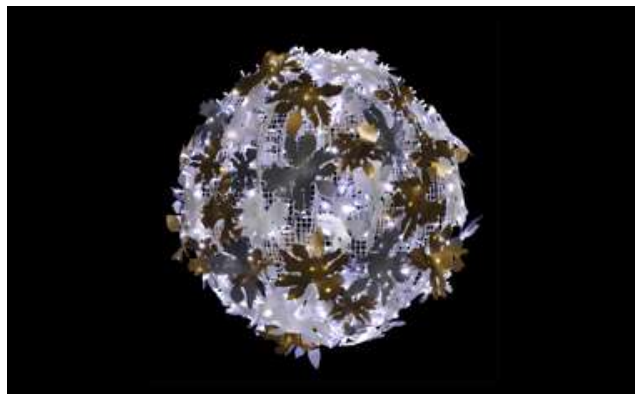

TND014R Hire Stock Double parseme d'etoiles (H:1.20m, L:4.94m) Pw: 55w

Price £ 568.50 Free Stock 7

TND021R Hire Stock Boule de feuilles 3D (H:1.00m, Dia:1.00m) Pw: 60w

Price £ 319.50 Free Stock 1