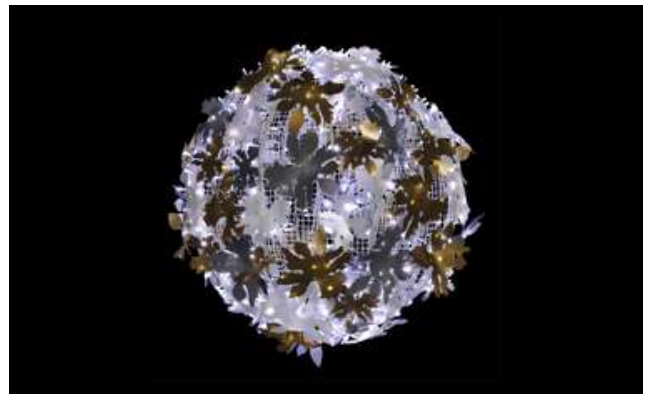

UK Hire Stock Price List

TND010 Hire Stock Double fragment d'etoile
(H:0.90m,L:5m)Pw:80,17.6kg

Price £ 493.50 Free Stock 10

TND014 Hire Stock Double parseme d'etoiles
(H:1.20m, L:4.94m) Pw: 55w

Price £ 568.50 Free Stock 6

TND021 Hire Stock Boule de feuilles 3D (H:1.00m,
Dia:1.00m) Pw: 60w

Price £ 319.50 Free Stock 2

TND034 Hire Stock Petite Boule de Feuille 3D (H:
0.50m x W: 0.50m) 4kg 25w

Price £ 153.00 Free Stock 14