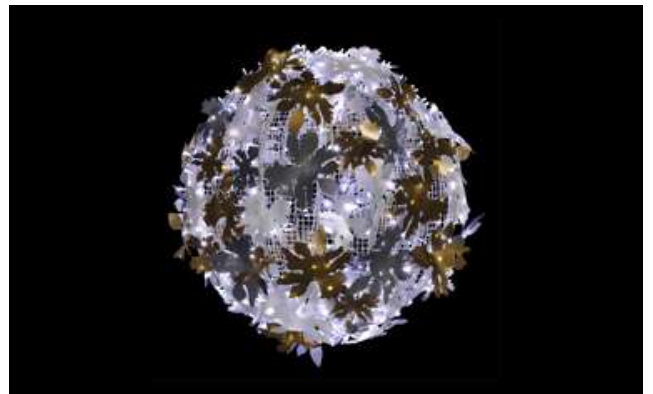

UK Hire Stock Price List

TND010 Hire Stock Double fragment d'etoile
(H:0.90m,L:5m)Pw:80,17.6kg

Price £ 493.50 Free Stock 10

TND014 Hire Stock Double parseme d'etoiles
(H:1.20m, L:4.94m) Pw: 55w

Price £ 568.50 Free Stock 6

TND021 Hire Stock Boule de feuilles 3D (H:1.00m,
Dia:1.00m) Pw: 60w

Price £ 319.50 Free Stock 2

TND042 Hire Stock Double amanda feuilles
(H:1.00m, L:4.00m) 80w 14.4kg

Price £ 279.50 Free Stock 3