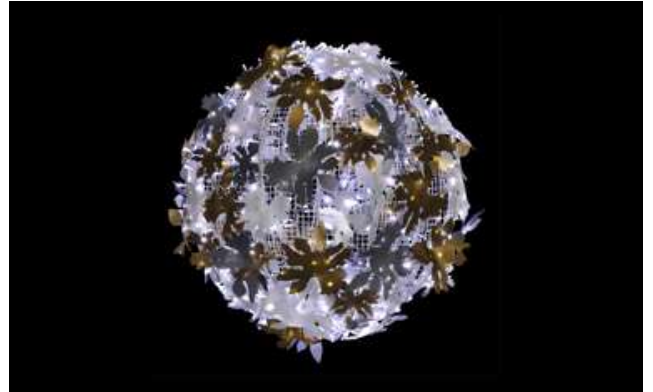

Price £ 319.50 Free Stock 2

TND042 Hire Stock Double amanda feuilles (H:1.00m, L:4.00m) 80w 14.4kg

Price £ 279.50 Free Stock 3

TND042W Hire Stock Double amanda feuilles white (H:1.0m x L:4.0m) 80w

Price £ 296.00 Free Stock 6