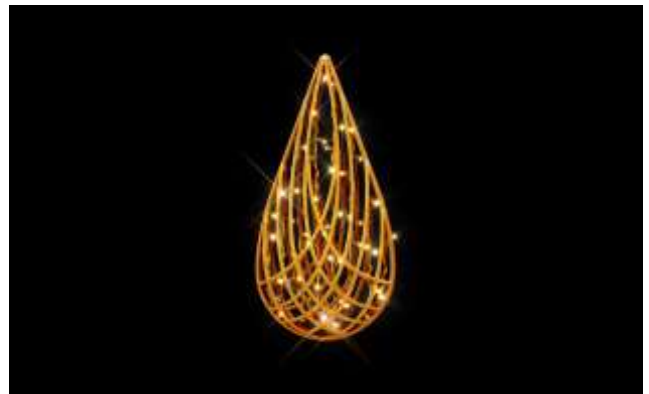

ITGL131W   Pre Loved Goutte (H:0.80m x H:0.40m x D:0.26m) 10w 1.8kg

Price £   94.20   Free Stock   10